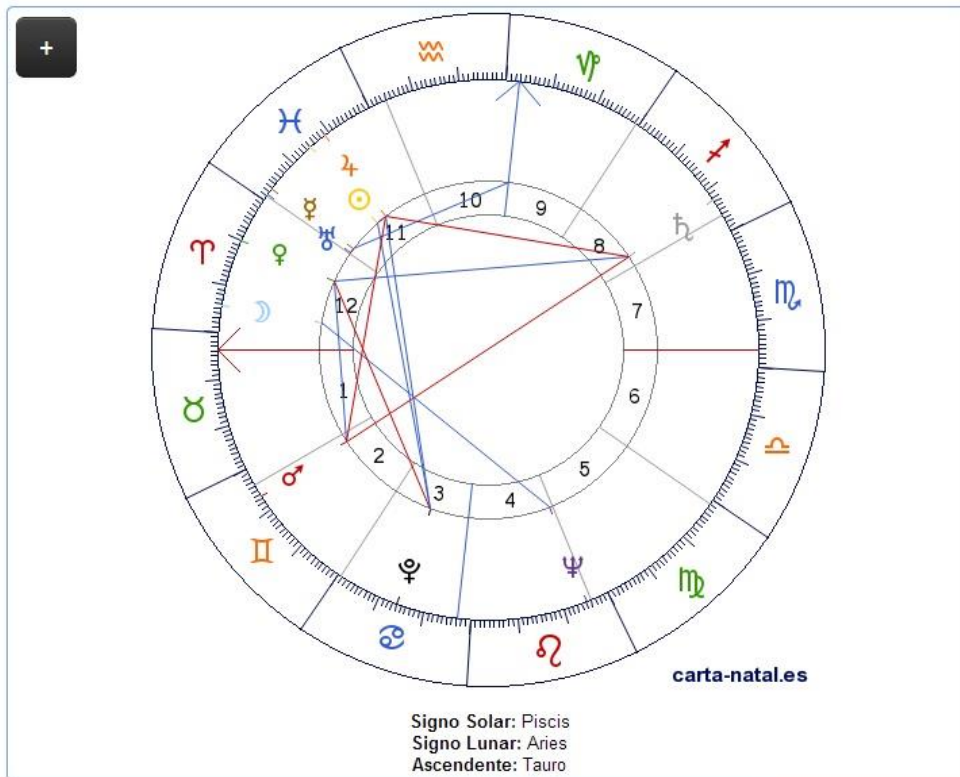

## CARTA NATAL INTEGRAL

### Carta natal de Gabriel García Márquez

Carta astral del día 6 de Marzo de 1927 a las 09:00:00 COT

**CARTA NATAL**

**Aracataca (Magdalena), Colombia**  
Latitud: 10°35'31"N  
Longitud: 74°11'23"W

Zona Horaria: UT -5:00:00 (COT)  
Fecha UT: 06/03/1927  
Hora UT: 14:00:00

[Modificar](#)

Fase lunar: Luna nueva 39.36° DIA

Lunaciones [AC 0 Aries](#) [Amanecer](#)

**Lunación anterior**  
Luna Nueva  
03/03/1927 [Ver](#)  
19:24:33 UT

**Lunación posterior**  
Luna Llena  
18/03/1927 [Ver](#)  
10:24:01 UT

[Imagen](#) [PDF](#)

[Explorador de aspectos](#)

OPCIONES

Planetas natales	Aspectos	Tipo de carta
	CARTA NATAL Carta eclíptica	

Indique el tipo de carta que desea consultar:

Tipo de carta

Integral (ascensional + eclíptica)