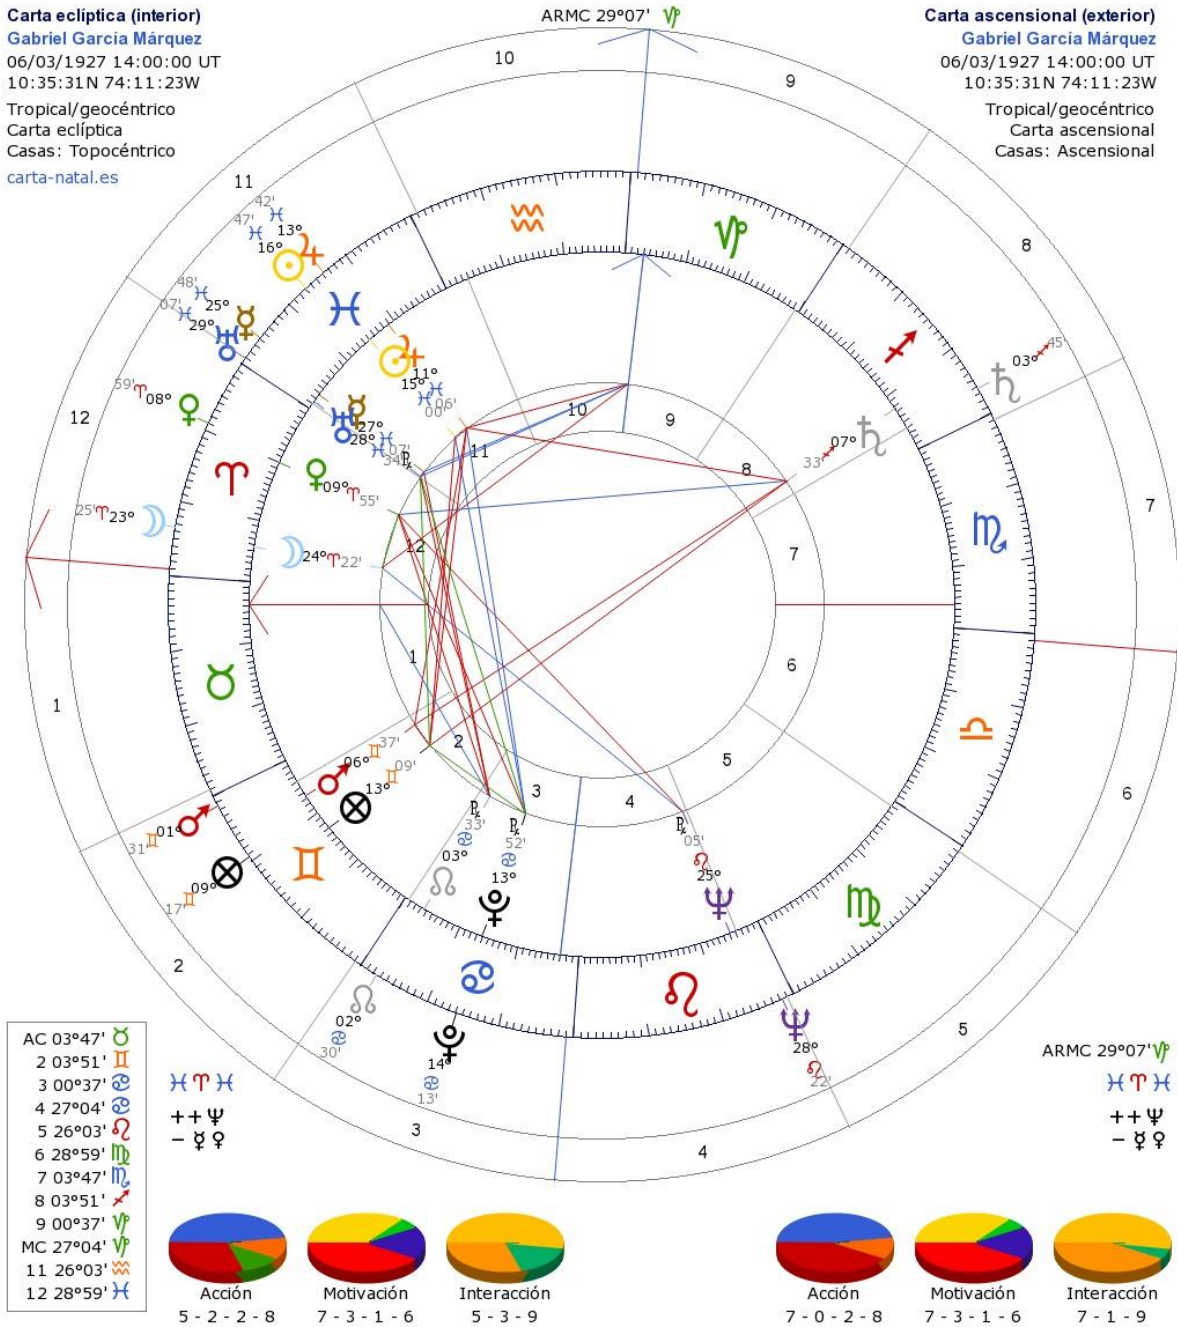

[Modificar](#)

Fase lunar: Luna nueva 39.36° DIA

Lunaciones [AC 0 Aries](#) [Amanecer](#)

**Lunación anterior**  
Luna Nueva  
03/03/1927 [Ver](#)  
19:24:33 UT

**Lunación posterior**  
Luna Llena  
18/03/1927 [Ver](#)  
10:24:01 UT

[Imagen](#) [PDF](#)

[Explorador de aspectos](#)

OPCIONES

Planetas natales	Aspectos	Tipo de carta
	CARTA NATAL Carta eclíptica	

Indique el tipo de carta que desea consultar:

Tipo de carta

Integral (ascensional + eclíptica)

Ascensional

Eclíptica

Integral (ascensional + eclíptica)

[Aceptar](#)

3. En la tercera pantalla hacer clic en el botón negro para ampliar el dibujo:

Este dibujo tiene 6 bandas circulares desde adentro hacia afuera:

- Primera banda interna con los Números de las casas eclípticas y encima los vectores (aspectos) entre planetas eclípticos.
- Banda donde están las posiciones eclípticas de los planetas
- Banda zodiacal con los símbolos de los signos y con líneas pequeñas destacando sus grados y decanatos.
- Banda con las posiciones ascensionales de los planetas.